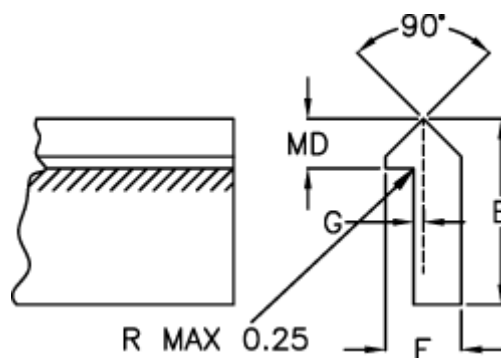

Varenummer: 055511500  
Beskrivelse: Skinne T1SS 1500mm

## Mål

E = 11.09

F = 4.74

G = 0.78

Kg/m = 0.272

MD(T) = 3.17